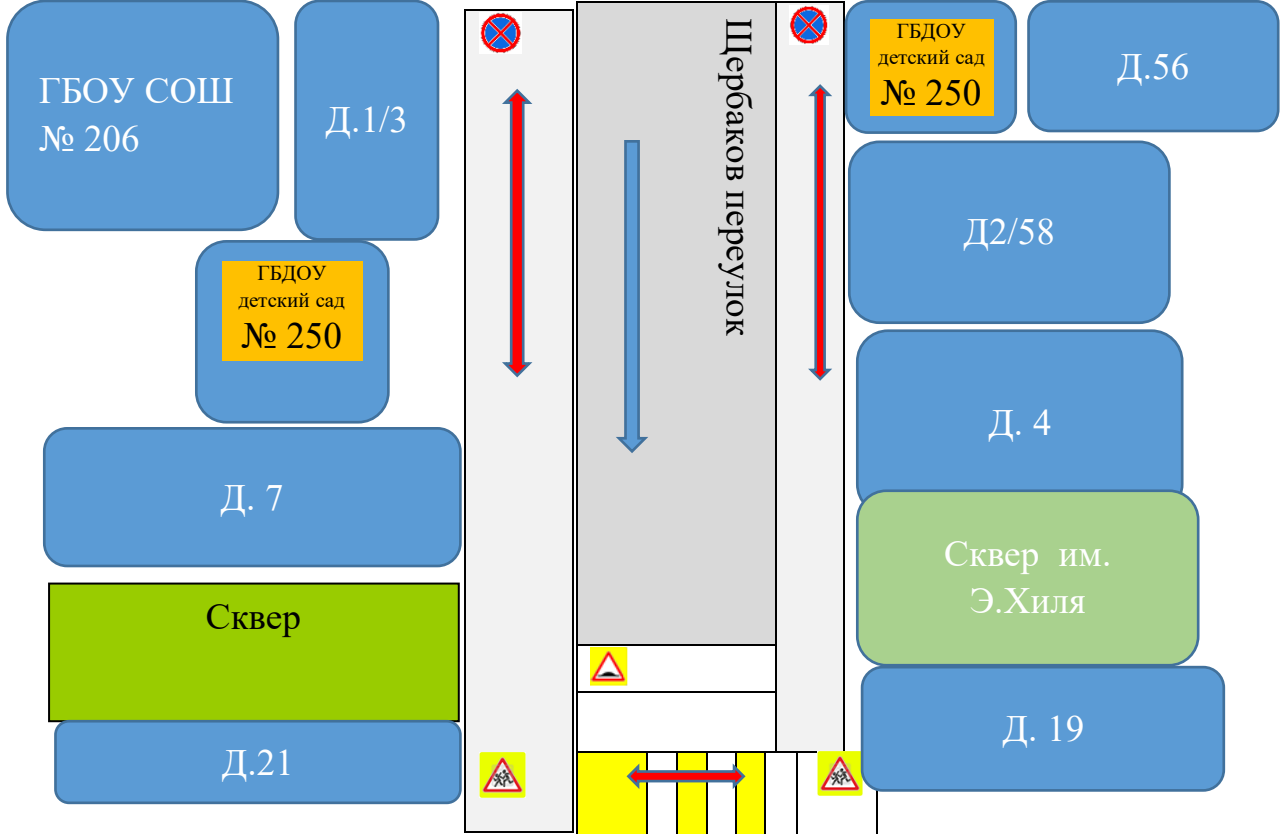

Река Фонтанка

Набережная реки Фонтанки

## Условные обозначения

	-движение пешеходов (воспитанников с родителями или педагогами)		- Знак осторожно дети
	-жилая застройка и встроенный в жилой дом детский сад		сквер
	-дворовая территория и тротуары		- «Въезд запрещен" - запрещает въезд и дальнейший проезд по дороге, перед которой он установлен
	- светофор пешеходный		Остановка запрещена
	- проезжая часть	 	Зона действия знака 6.4. «Парковка»
	-пути движения транспорта		Искусственная неровность