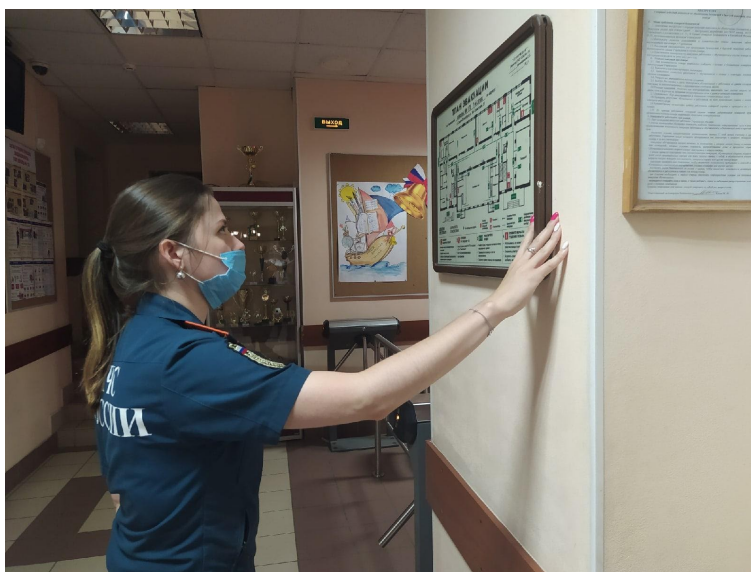

В Центральном районе продолжается приёмка образовательных учреждений к новому учебному году

Только совсем недавно начались долгожданные школьные каникулы, однако сотрудники МЧС уже сейчас проводят работу по приемке образовательных учреждений к новому учебному году. Ведь безопасность школьников является одной из приоритетных задач сотрудников чрезвычайного ведомства.

В ходе проверок особое внимание уделяется соблюдению противопожарного режима на объектах, работоспособности и исправности оборудования систем противопожарной защиты, состоянию путей эвакуации, наличию первичных средств пожаротушения, а также проверке знаний и действий персонала при эвакуации людей в случае возникновения пожара.

С сотрудниками и руководителями учреждений проводится подробный инструктаж о мерах пожарной безопасности, в ходе которого подробно разъясняются порядок действий при возгорании и алгоритм использования первичных средств пожаротушения.

На все возникающие у работников образовательных учреждений вопросы касательно соблюдения противопожарного режима сотрудники МЧС непременно дают развернутые ответы.